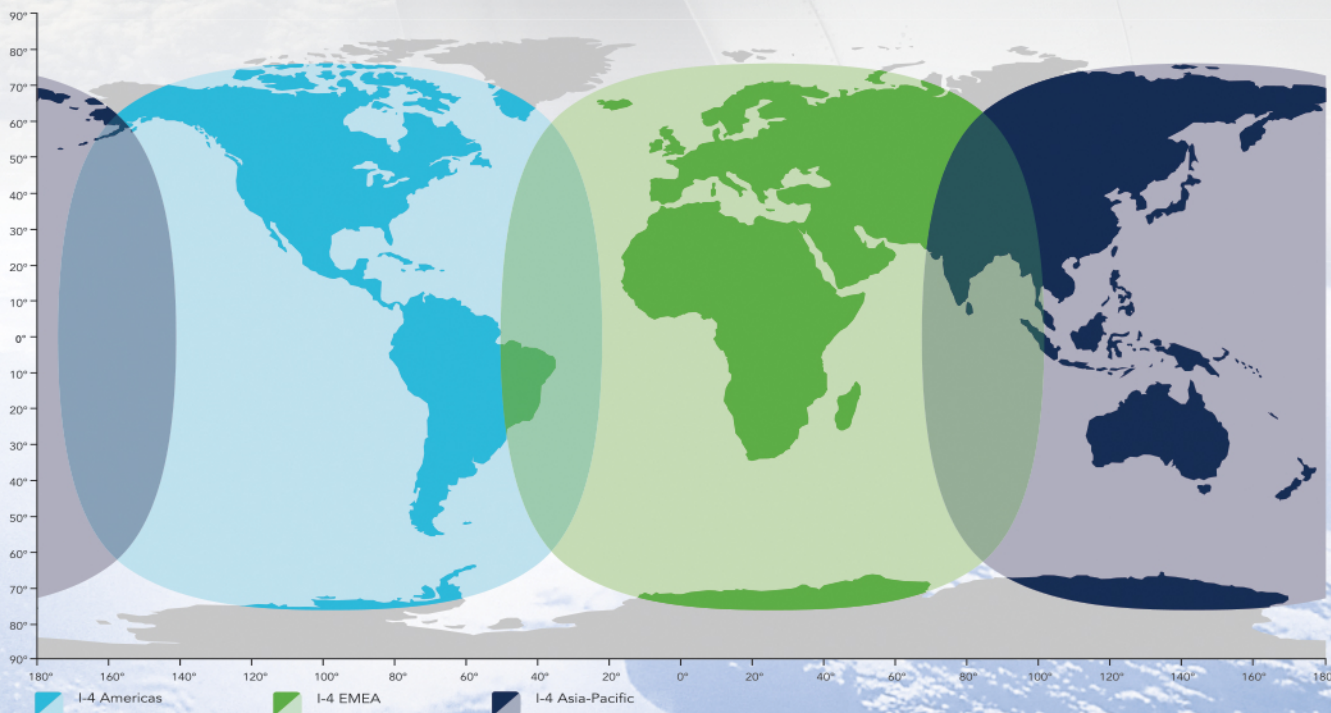

ФЕДЕРАЛЬНОЕ ГОСУДАРСТВЕННОЕ
УНИТАРНОЕ ПРЕДПРИЯТИЕ
«МОРСВЯЗЬСПУТНИК»

www.marsat.ru

SWIFTBROADBAND

SwiftBroadband

Стандарт подвижной спутниковой связи Инмарсат-SwiftBroadband (авиационный вариант стандарта Инмарсат-BGAN – BroadBandGlobalAreaNetwork – широкополосная глобальная сеть). Данный стандарт предоставляет услуги широкополосной связи с использованием космических аппаратов Инмарсат-4-го поколения, расположенных на геостационарной орбите. На настоящий момент это наиболее перспективный стандарт среди стандартов Инмарсат, разработанных для воздушных судов.

Глобальная зона покрытия

За исключением районов Северного и Южного полюсов, системы SwiftBroadband работают по всему миру.

SwiftBroadband coverage

SwiftBroadband с антеннами типа HGA (класс 6)

Одновременная передача данных по протоколу IP

Потоковое вещание по протоколу IP и вещание в стандарте SwiftBroadband X-Stream

SwiftBroadband (HGA) обеспечивает гарантированное подключение по требованию со скоростью до 8, 16, 32, 64 и 128 Кбит/с, а также полноканальное потоковое вещание в стандарте SwiftBroadband X-Stream.

Одновременная передача данных по протоколу IP

Благодаря антенне со средним коэффициентом усиления (IGA) SwiftBroadband обеспечивает передачу данных на скорости до 332 Кбит/с.

Потоковая передача данных по протоколу IP